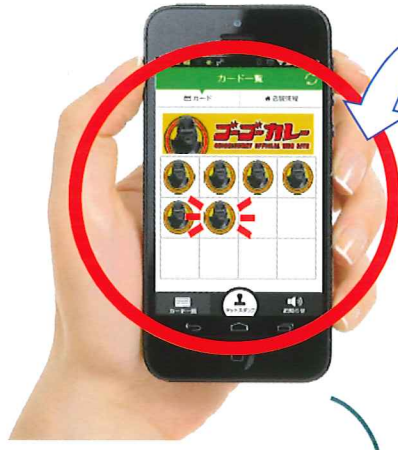

スマホアプリでポイント管理

QRコード印字対応券売機