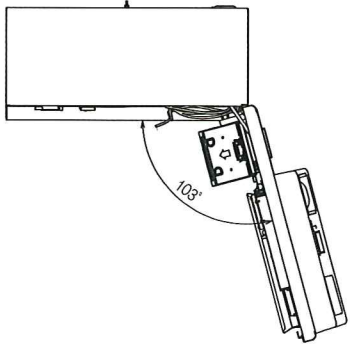

食券のQRコードで
お得をゲット!!

詳しくは店内POPで

スマホアプリでポイント管理

QRコード印字対応券売機

外形寸法図

芝浦自販機株式会社

首都圏事務所 〒247-0006 神奈川県横浜市栄区笠間2-5-1
TEL:045-897-6107 FAX:045-897-6111
本社/小浜工場 〒917-0077 福井県小浜市駅前町13-10
TEL:0770-53-3800 FAX:0770-53-3801