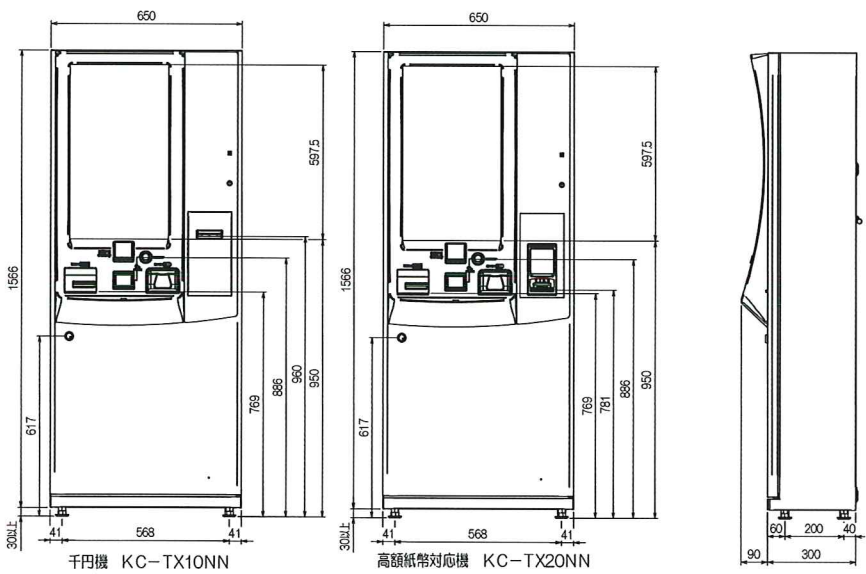

食券のQRコードで
お得をゲット!!

詳しくは店内POPで

スマホアプリでポイント管理

QRコード印字対応券売機

外形寸法図

芝浦自販機株式会社

首都圏事務所 〒247-0006 神奈川県横浜市栄区笠間2-5-1
TEL:045-897-6107 FAX:045-897-6111
本社/小浜工場 〒917-0077 福井県小浜市駅前町13-10
TEL:0770-53-3800 FAX:0770-53-3801